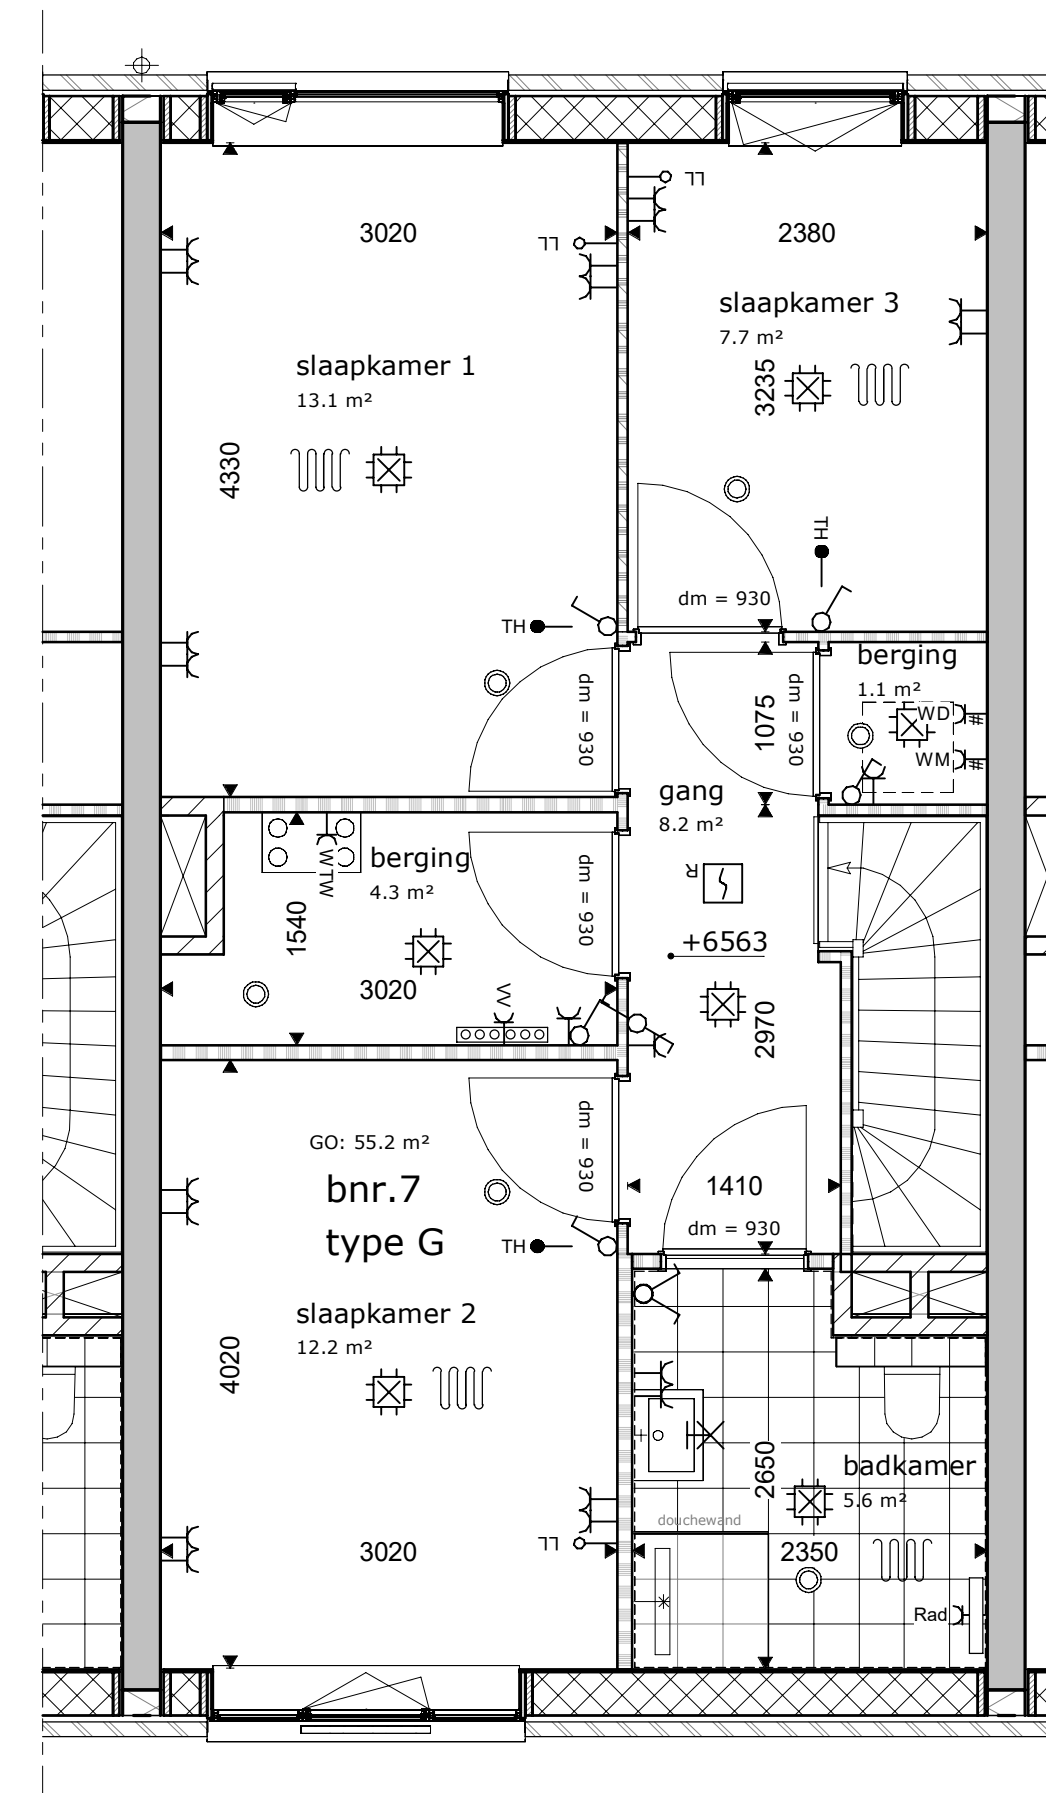

tweede verdieping
schaal 1 : 50