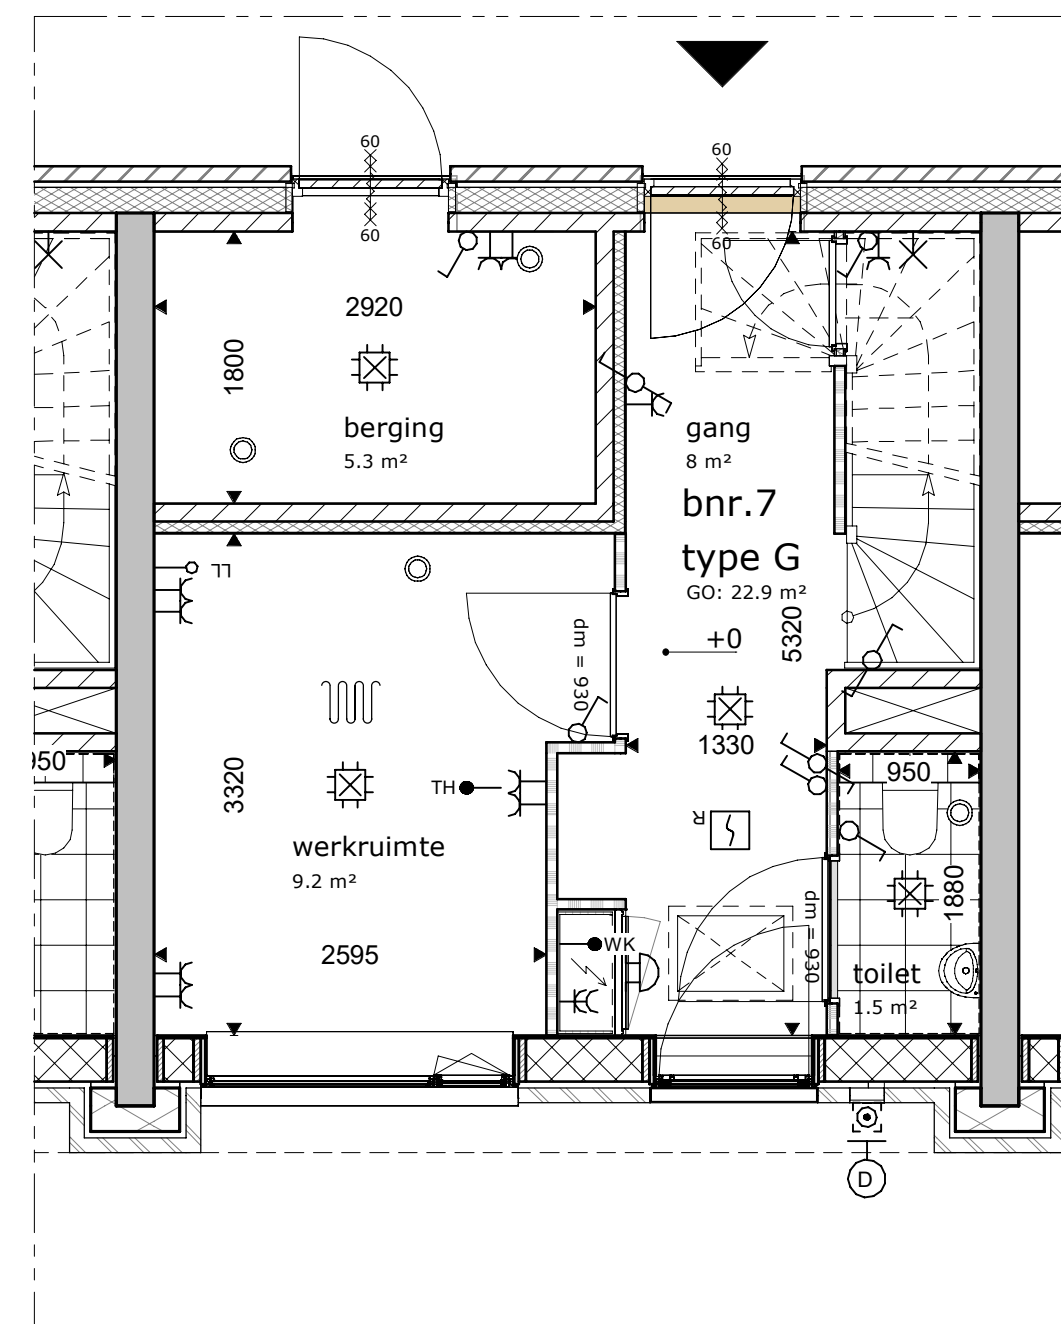

begane grond
schaal 1 : 50