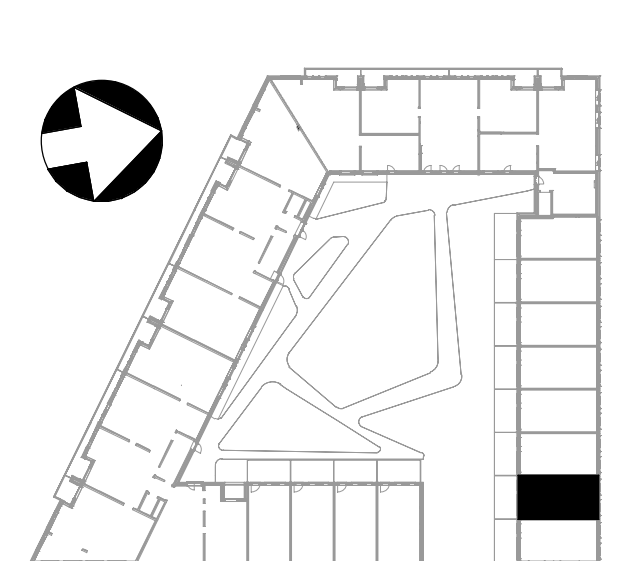

ontwerper
stadswoning type G
project
Stadswerken Kavel A3 Dordrecht
Het Wantij