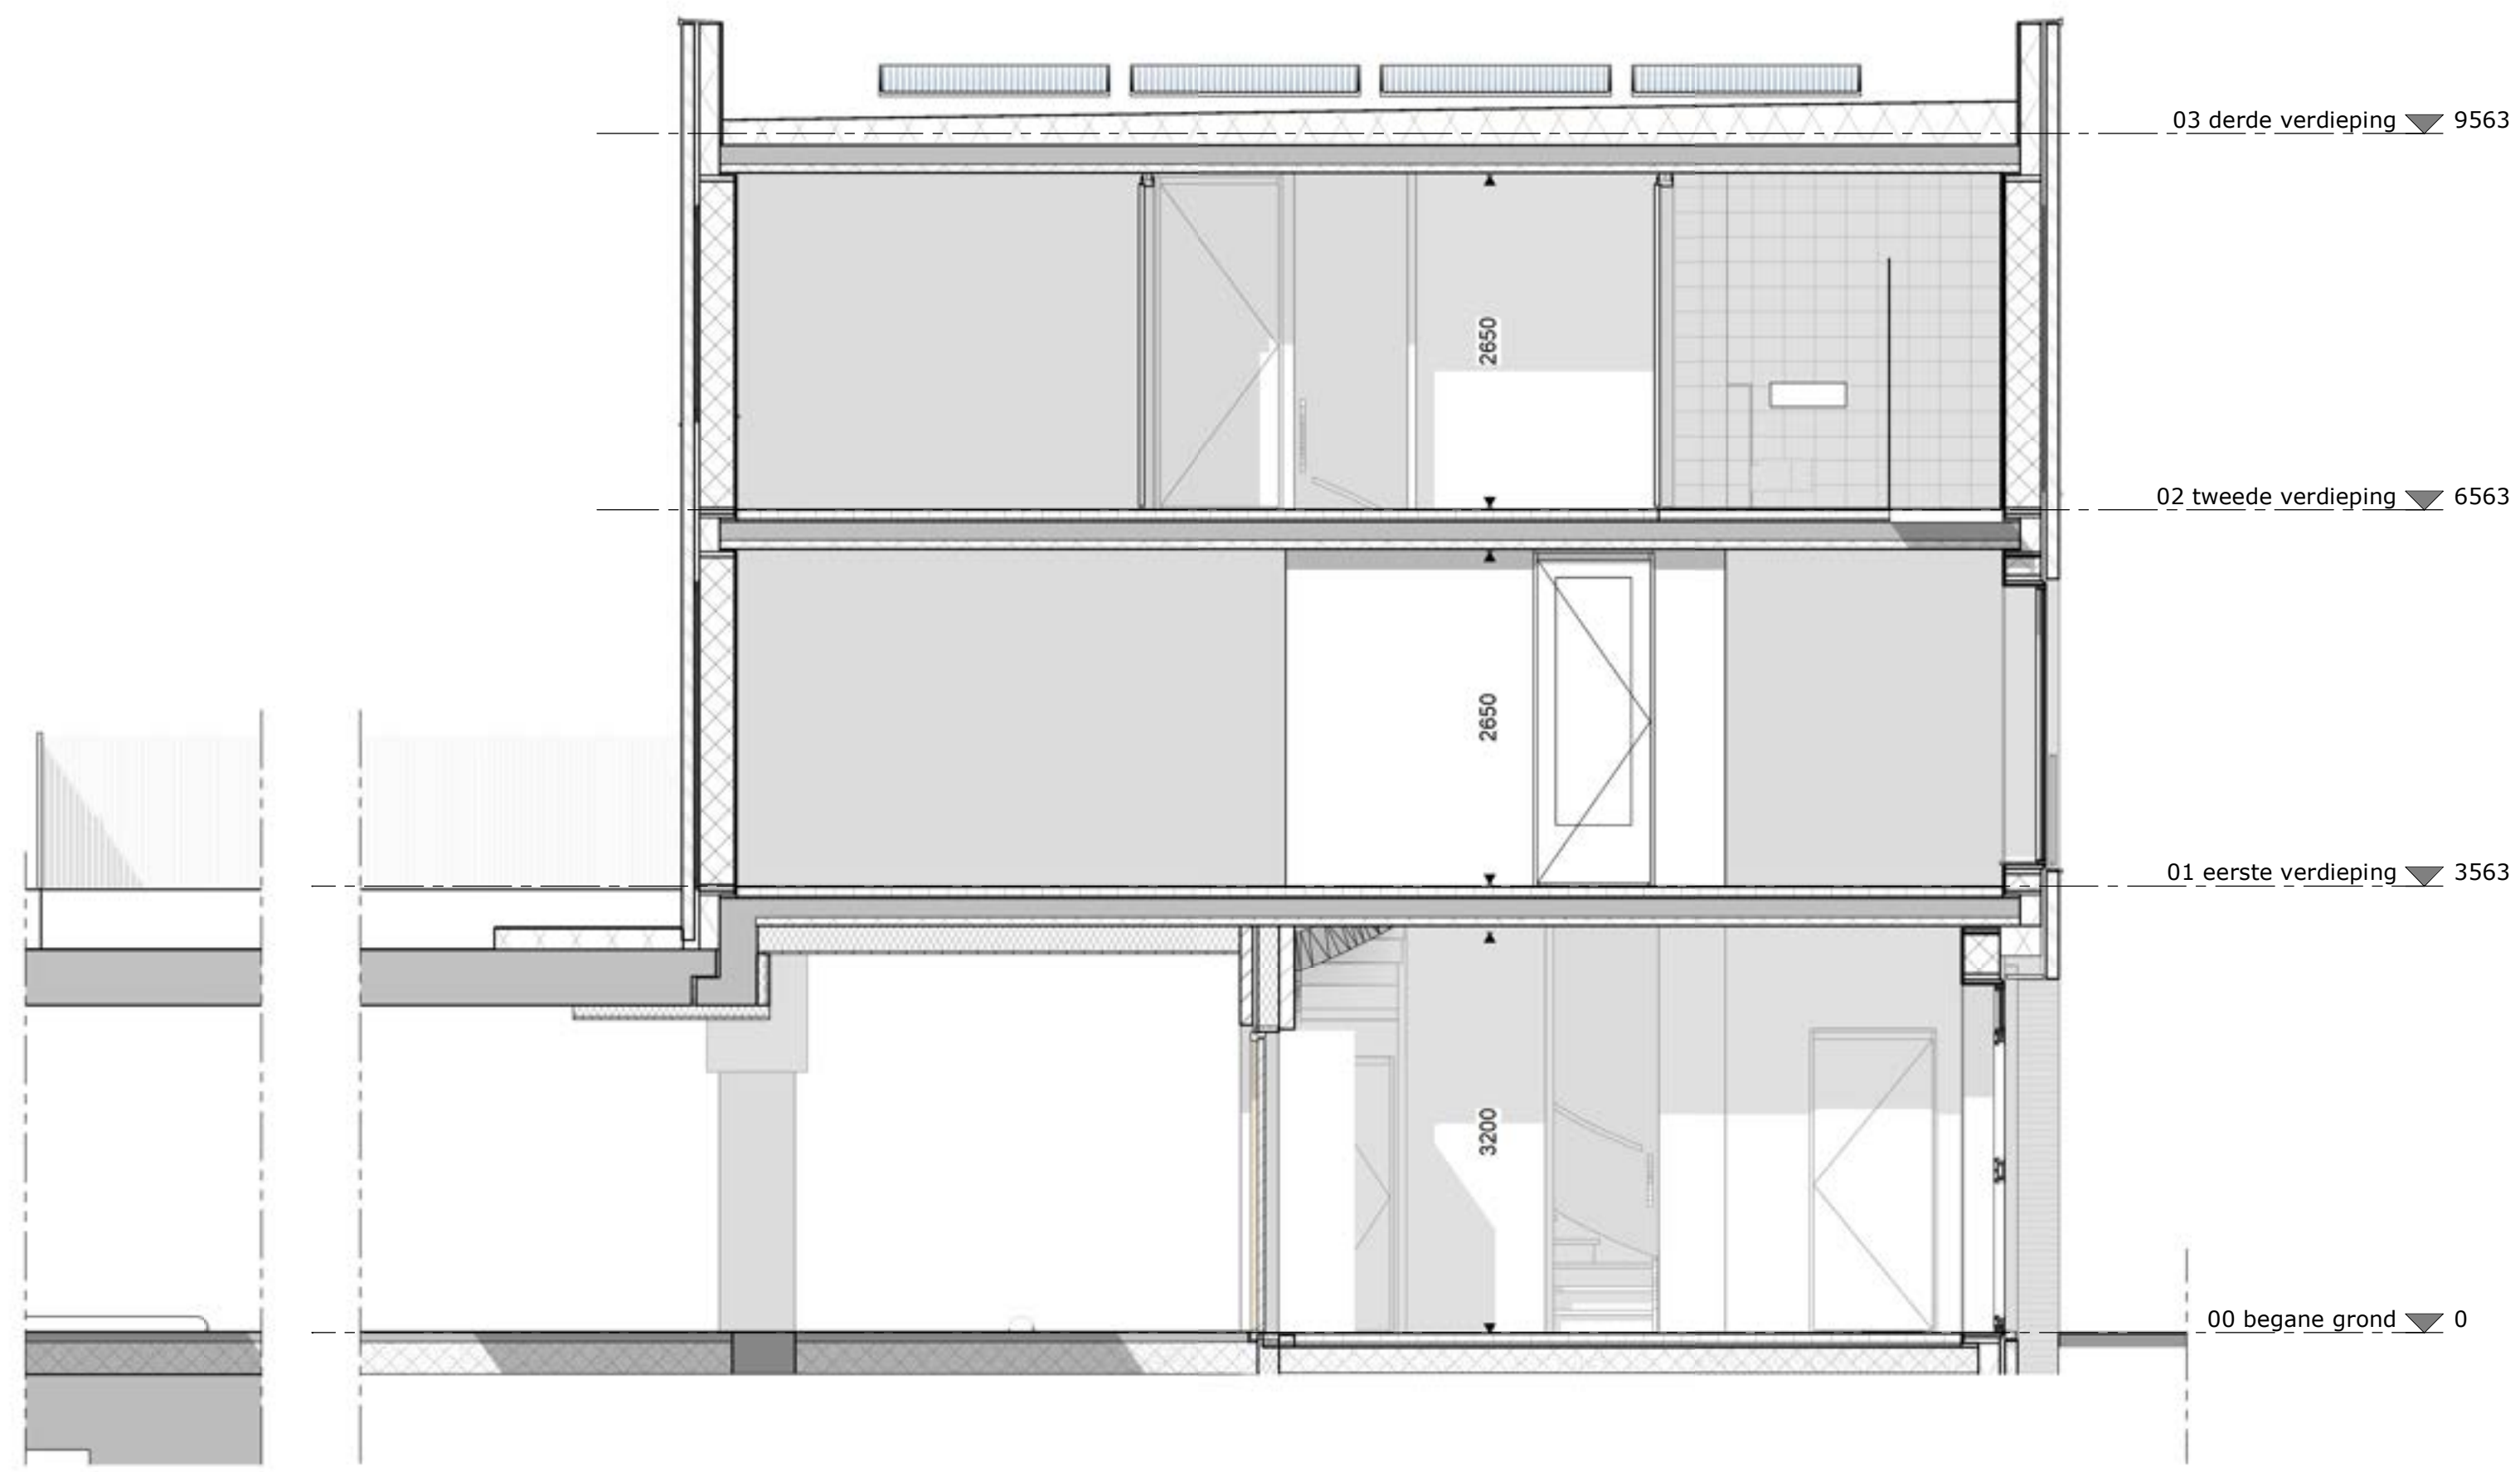

binnengevel
schaal 1 : 50

noordgevel
schaal 1 : 50

eerste verdieping
schaal 1 : 50

tweede verdieping
schaal 1 : 50

Legenda

ontwerper
stadswoning type G
project
Stadswerken Kavel A3 Dordrecht
Het Wantij