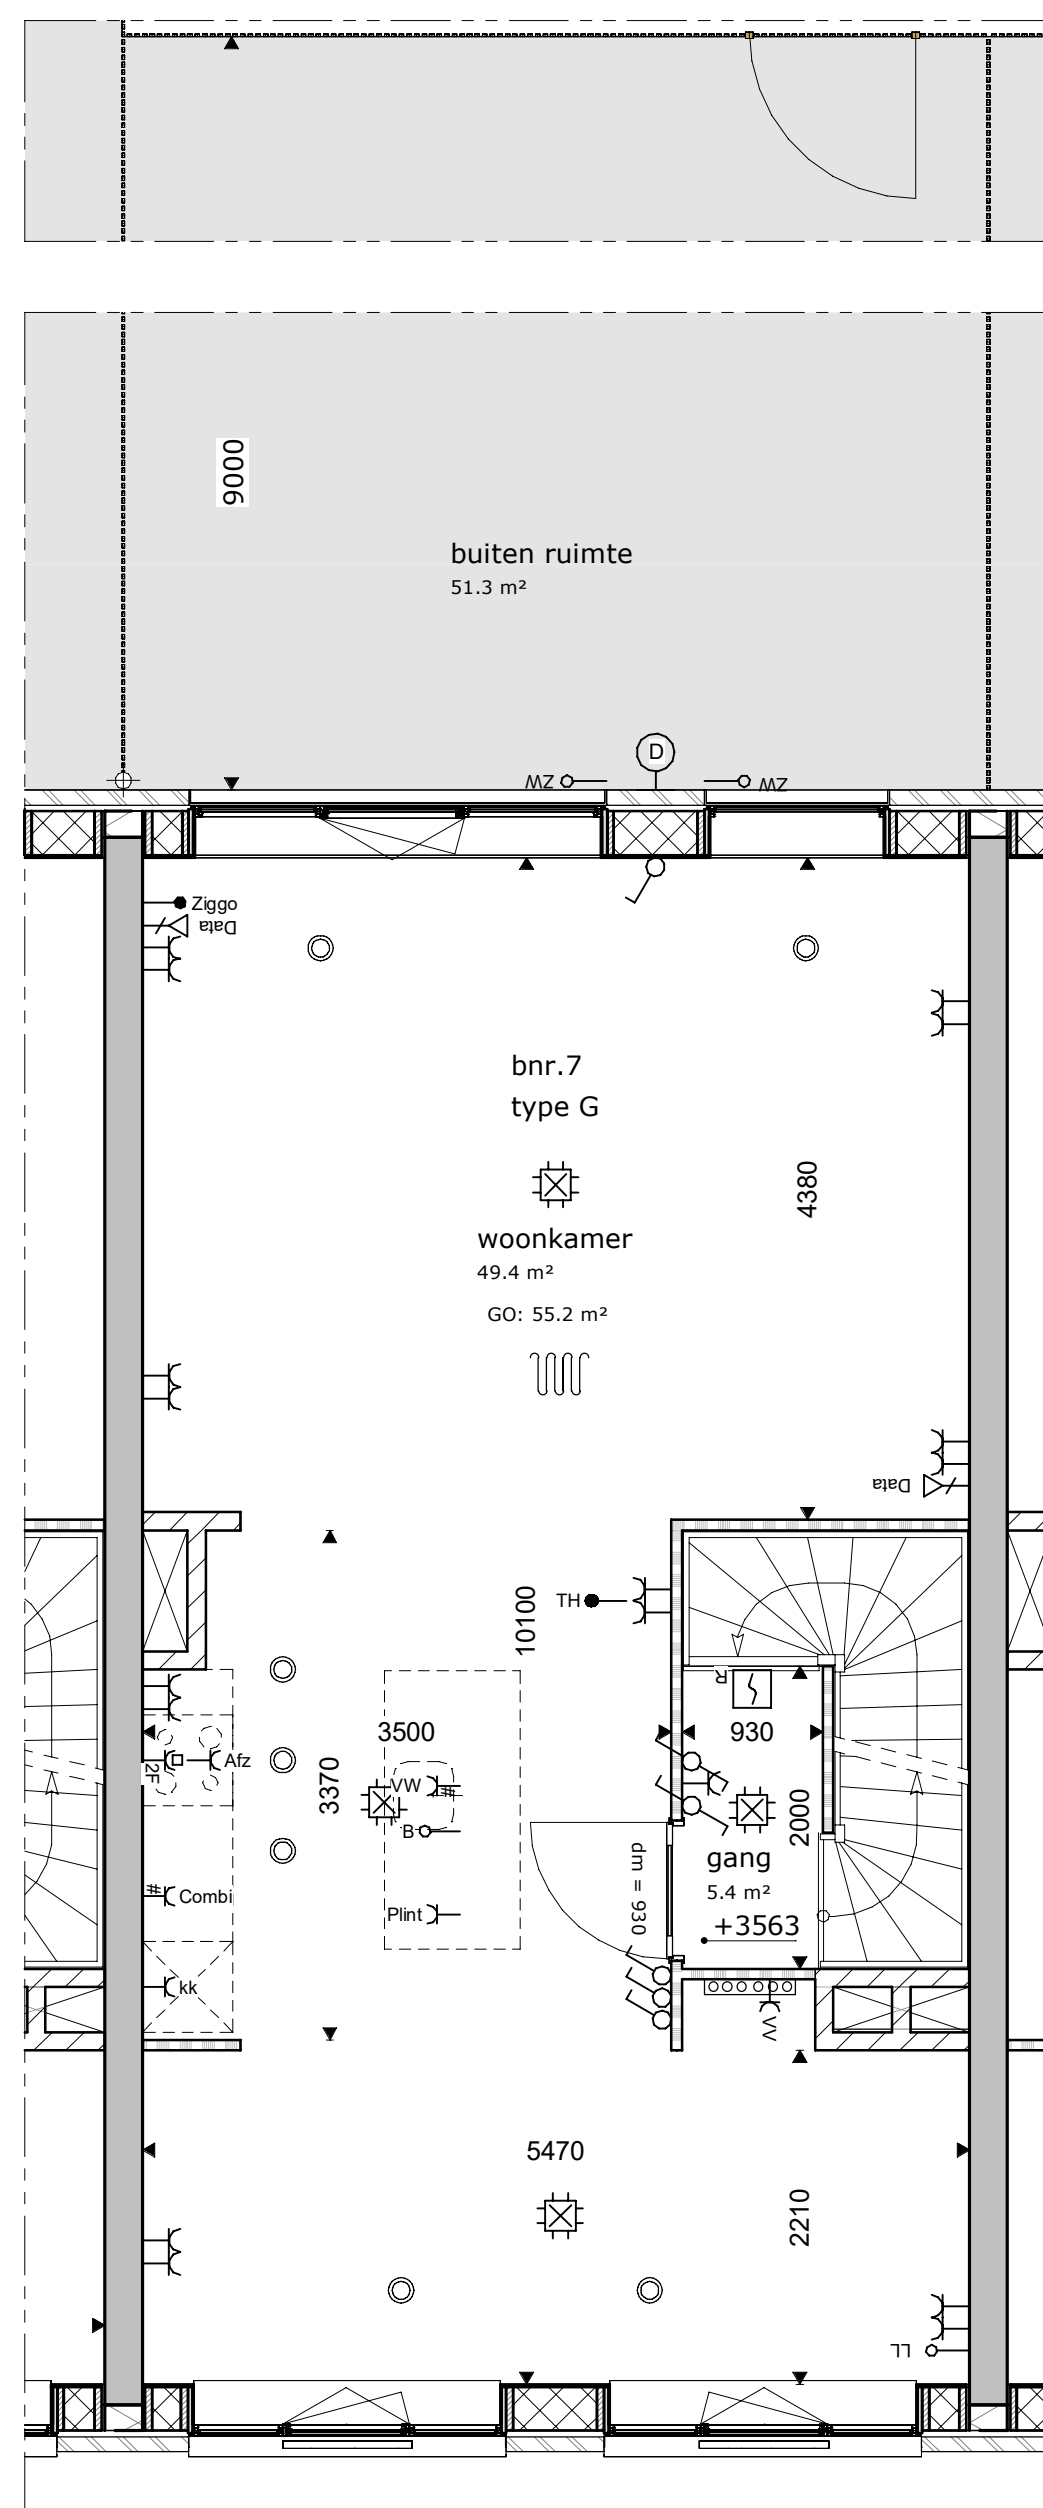

doorsnede
schaal 1 : 50

eerste verdieping
schaal 1 : 50